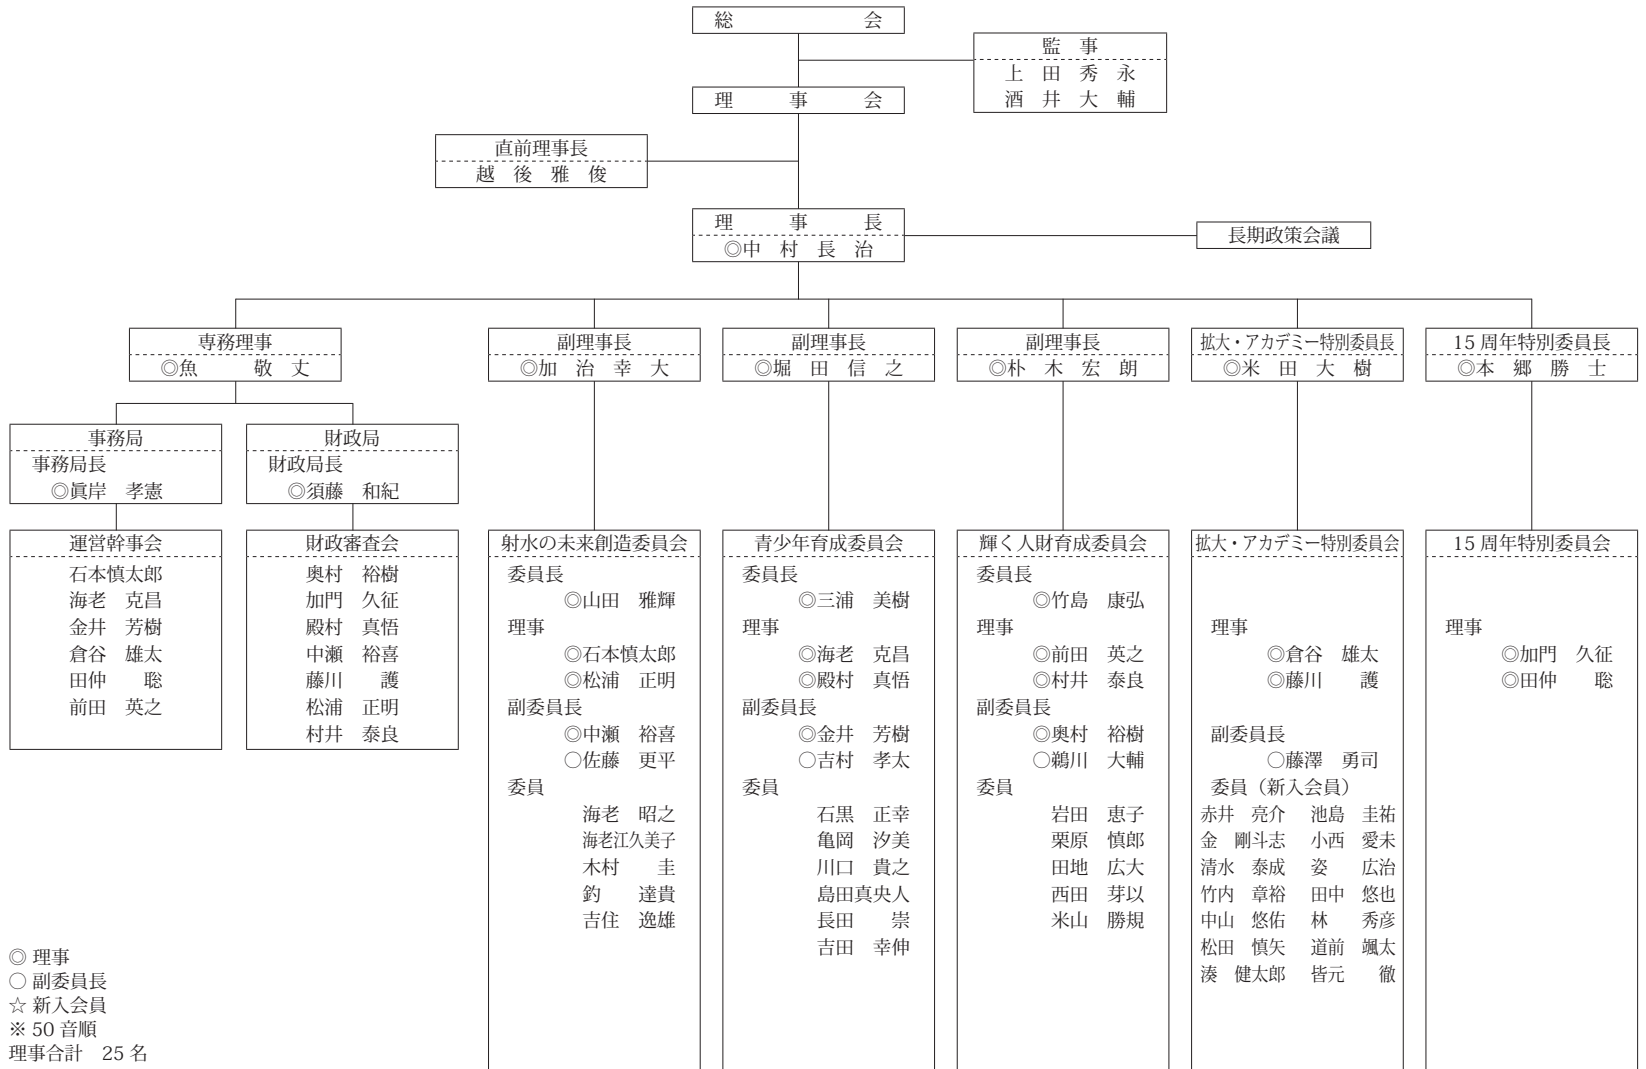

公益社団法人射水青年会議所 2019年度 組織図

◎ 理事
○ 副委員長
☆ 新入会員
※ 50音順
理事合計 25名